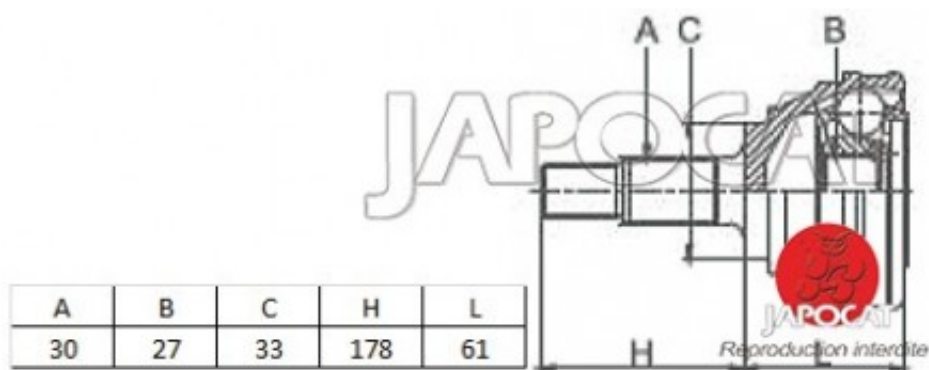

## Fiche produit détaillée

Article : JOINT HOMOCINETIQUE / TETE de CARDAN

Aucune  
image  
disponible

**Summary** Ext: 30 cannelures / Int: 27 cannelures - Sans bague ABS  
De 11/1984 à 05/1990

**Pricelist**