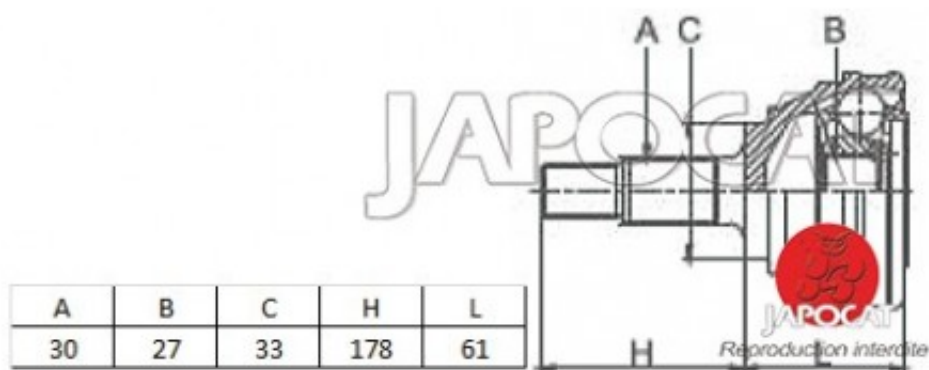

Fiche produit détaillée

Article : JOINT HOMOCINETIQUE / TETE de CARDAN

Aucune
image
disponible

Summary Ext: 30 cannelures / Int: 27 cannelures - Sans bague ABS
De 11/1984 à 03/1990

Pricelist

Features

Description