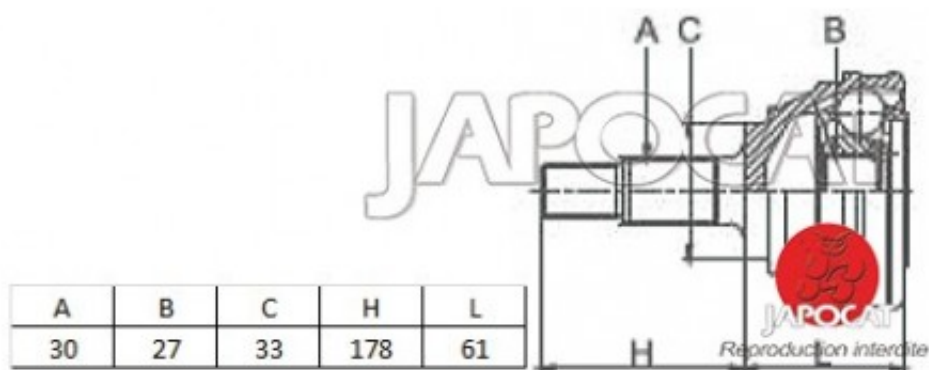

## Fiche produit détaillée

Article : JOINT HOMOCINETIQUE / TETE de CARDAN

Aucune  
image  
disponible

**Summary** Ext: 30 cannelures / Int: 27 cannelures - Sans bague ABS  
De 11/1984 à 03/1990

**Pricelist**