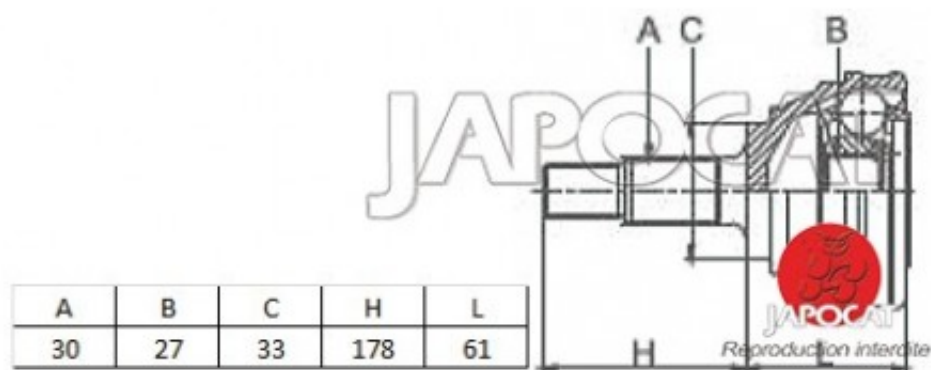

Fiche produit détaillée

Article : JOINT HOMOCINETIQUE / TETE de CARDAN

Aucune
image
disponible

Summary Ext: 30 cannelures / Int: 27 cannelures - Sans bague ABS
De 11/1984 à 05/1990

Pricelist

Features

Description