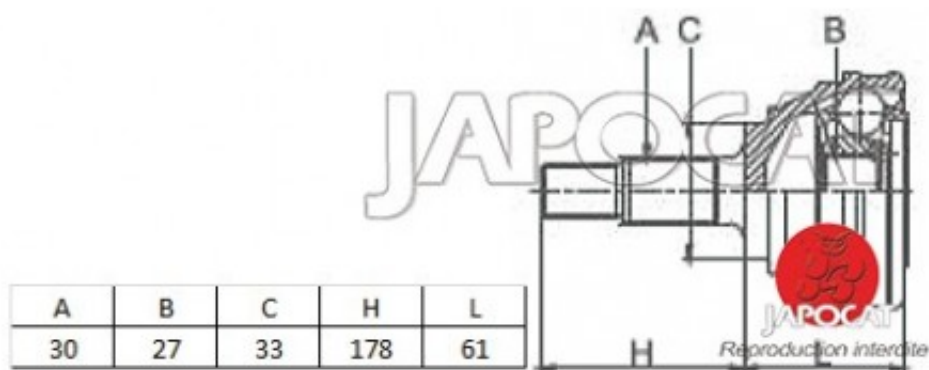

Fiche produit détaillée

Article : JOINT HOMOCINETIQUE / TETE de CARDAN

Aucune
image
disponible

Summary Ext: 30 cannelures / Int: 27 cannelures - Sans bague ABS
De 11/1984 à 05/1990

Pricelist

Features

Description