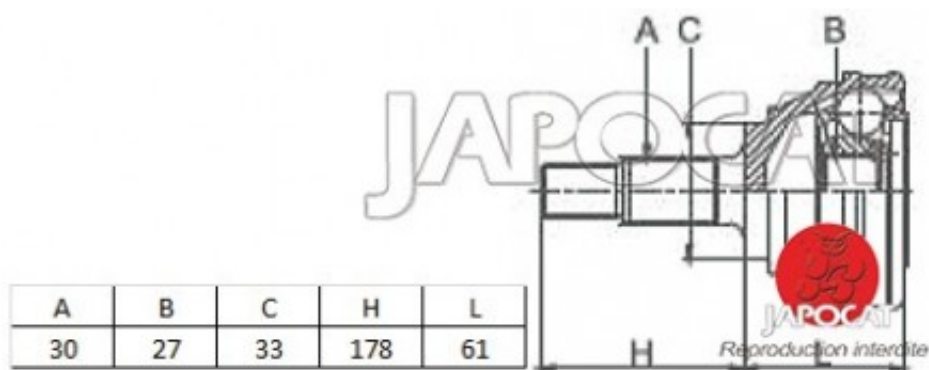

## Fiche produit détaillée

Article : JOINT HOMOCINETIQUE / TETE de CARDAN

Aucune  
image  
disponible

**Summary** Ext: 30 cannelures / Int: 27 cannelures - Sans bague ABS  
De 10/1985 à 05/1990

**Pricelist**