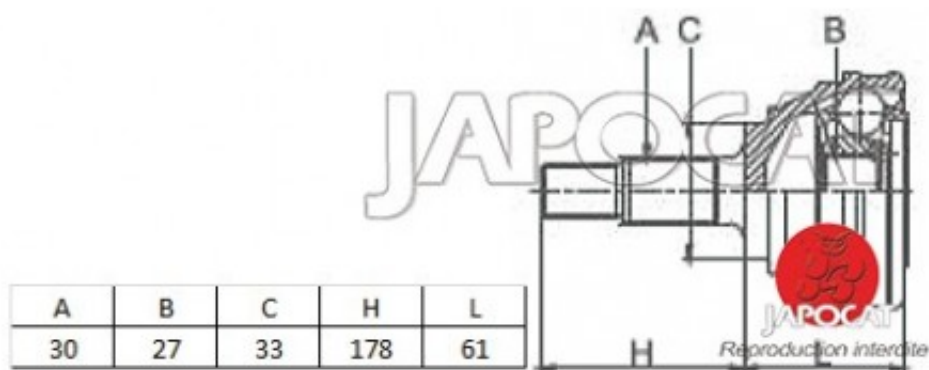

Fiche produit détaillée

Article : JOINT HOMOCINETIQUE / TETE de CARDAN

Aucune
image
disponible

Summary Ext: 30 cannelures / Int: 27 cannelures - Sans bague ABS
De 10/1985 à 05/1990

Pricelist

Features

Description