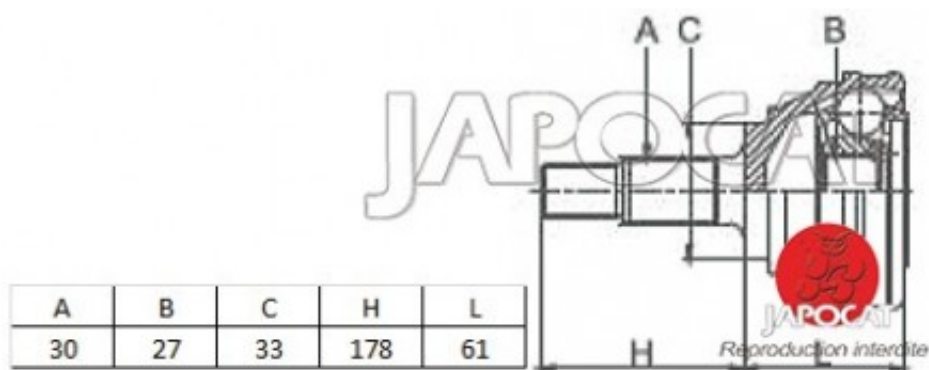

## Fiche produit détaillée

Article : JOINT HOMOCINETIQUE / TETE de CARDAN

Aucune  
image  
disponible

**Summary** Ext: 30 cannelures / Int: 27 cannelures - Sans bague ABS  
De 01/1990 à 08/1992

**Pricelist**