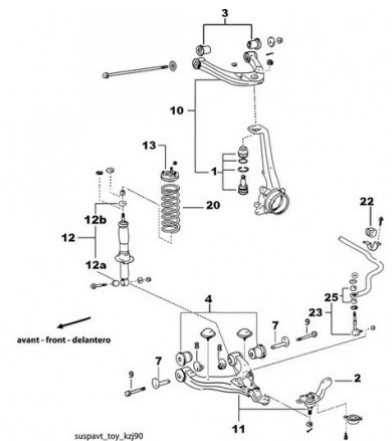

## Fiche produit détaillée

Article : BOULON EXCENTRIQUE " Complet "

Aucune image disponible

### Summary

Complet

- Avant
- Côté gauche ou droit
- Inférieur
- Côté avant ou arrière de triangle
- Quantité par véhicule : 4
- Prix unitaire
- Came excentrique complète
- Pièce sur schéma n° 9/7/8

Pricelist

## TOYOTA

Modèle	Version	Années	Moteur	Type	Utilisation
Landcruiser J9	KDJ90 3,0D4D 00-02 (3 portes)	De 08/2000 à 08/2002	1KD-FTV	AZ99J	Avant ou Arrière de triangle inférieur
	KDJ95 3,0D4D 00-02 (5 portes)		1KD-FTV	BZ99J	Avant ou Arrière de triangle inférieur
	KZJ90 3,0TD 96-00 (3 portes)	De 04/1996 à 08/2000	1KZTE	11GJ90	Avant ou Arrière de triangle inférieur
	KZJ95 3,0TD 96-00 (5 portes)		1KZTE	11GJ95	Avant ou Arrière de triangle inférieur
	VZJ90 3,4i 24V 96-00 (3 portes)		5VZ-FE	11VJ90	Avant ou Arrière de triangle inférieur
	VZJ95 3,4i 24V 96-00 (5 portes)		5VZ-FE	11VJ95	Avant ou Arrière de triangle inférieur