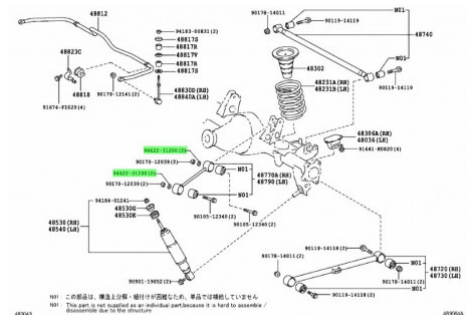

Fiche produit détaillée

Article : RONDELLE origine constructeur

Aucune image disponible

Summary reference origine

9462231200

Pricelist

Features

Description