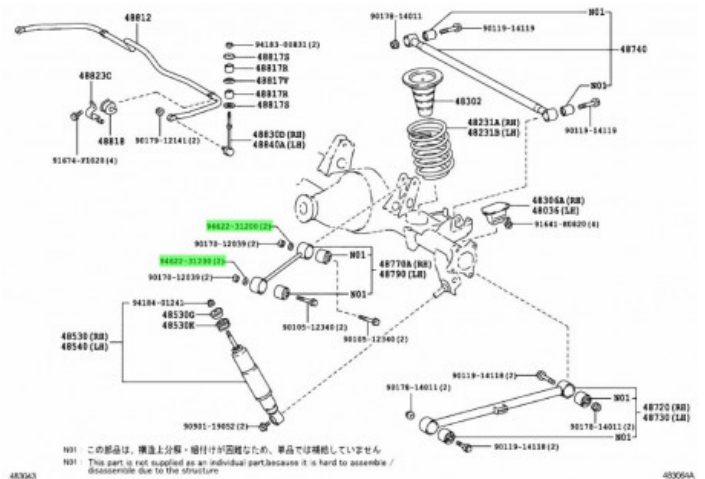

Fiche produit détaillée

Article : RONDELLE origine constructeur

Aucune image disponible

Summary reference origine

9462231200

Pricelist

Features

Description