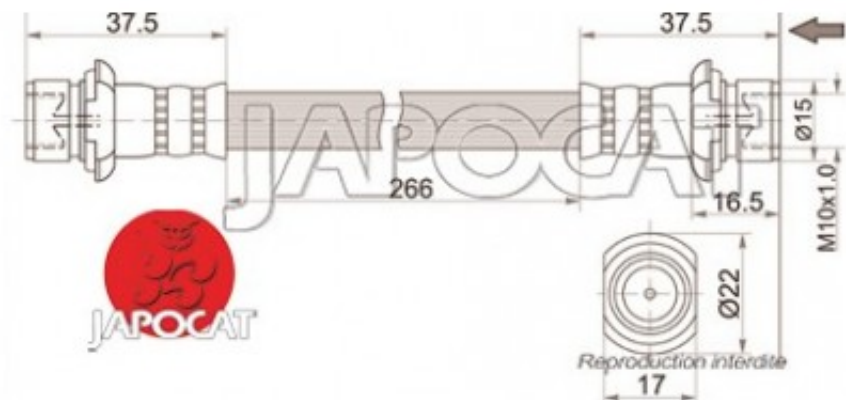

Fiche produit détaillée

Article : FLEXIBLE de FREIN

Aucune
image
disponible

Summary ARD - Femelle / Femelle - Central - Du chassis au pont - L: 339mm
A partir de 09/2007

Pricelist

Features

Description