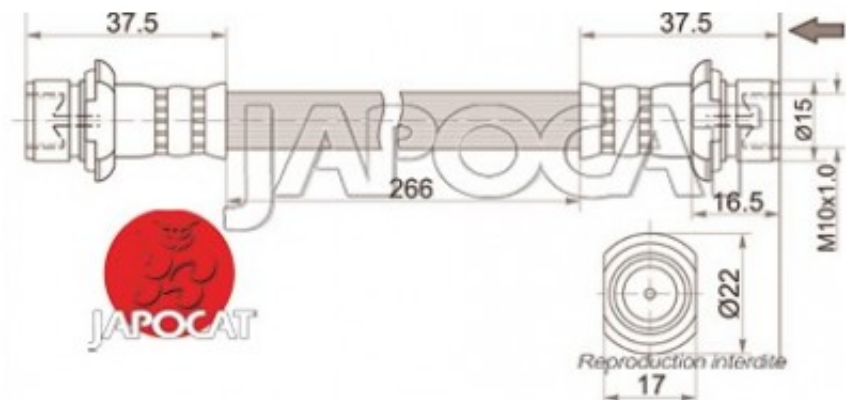

Fiche produit détaillée

Article : FLEXIBLE de FREIN

Aucune
image
disponible

Summary ARD - Femelle / Femelle - Central - Du chassis au pont - L: 339mm

A partir de 09/2007

Pricelist

Features

Description