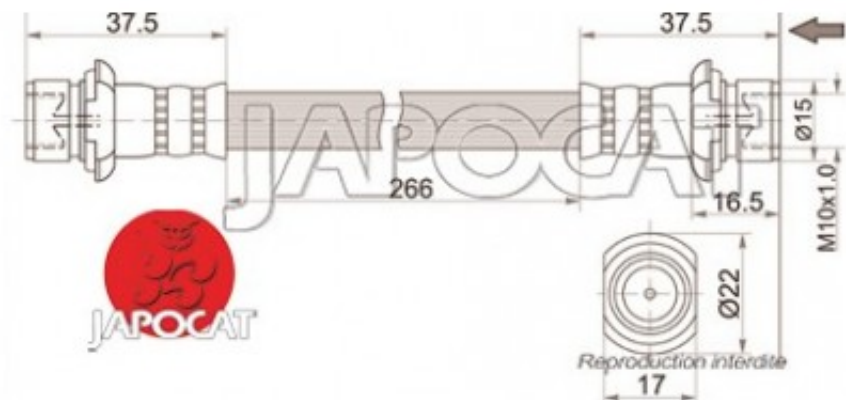

## Fiche produit détaillée

Article : FLEXIBLE de FREIN

Aucune  
image  
disponible

**Summary** ARD - Femelle / Femelle - Central - Du chassis au pont - L: 339mm  
A partir de 09/2007

**Pricelist**

**Features**

**Description**