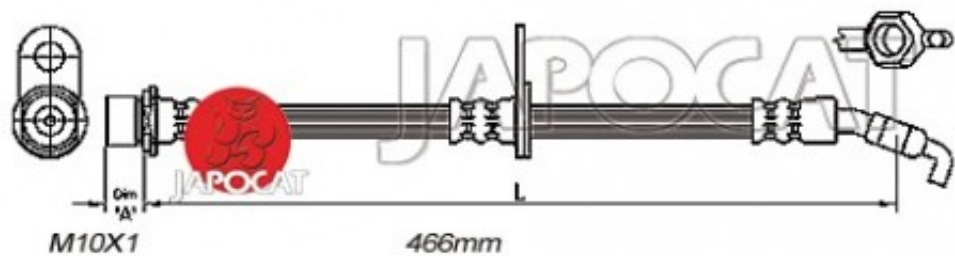

Fiche produit détaillée

Article : FLEXIBLE de FREIN

Aucune
image
disponible

Summary AVD - Femelle / Banjo - L: 495mm
De 04/1994 à 05/2000

Reproduction interdite

Pricelist

Features

Description