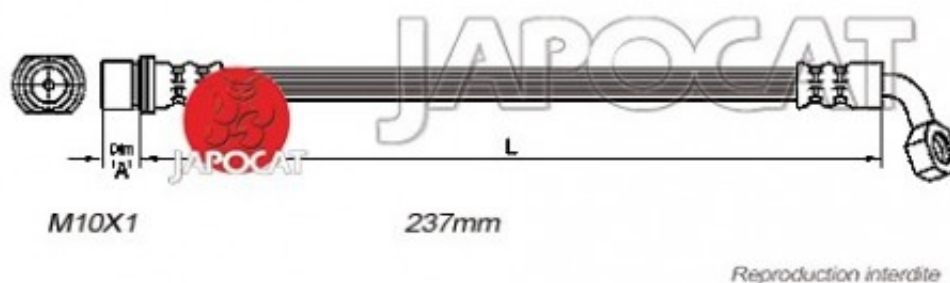

Fiche produit détaillée

Article : FLEXIBLE de FREIN

Aucune
image
disponible

Summary ARG - Femelle / Banjo - L: 270mm - A partir de 7/1999

Pricelist

Features

Description

Applications possibles