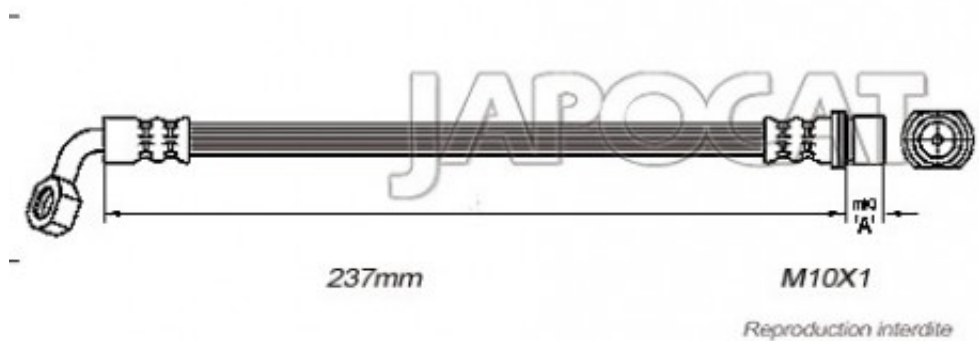

Fiche produit détaillée

Article : FLEXIBLE de FREIN

Aucune
image
disponible

Summary ARD - Femelle / Banjo - L: 270mm - A partir de 7/1999
De 04/1996 à 08/2000

Pricelist

Features

Description

Applications possibles