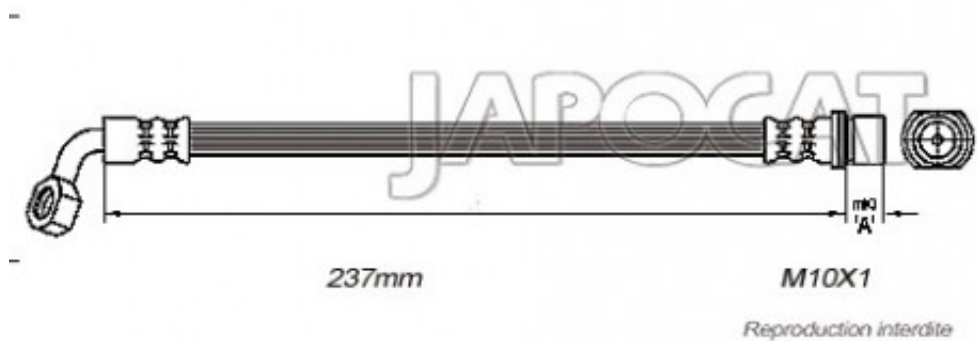

## Fiche produit détaillée

Article : FLEXIBLE de FREIN - arriere droit -

Aucune  
image  
disponible

**Summary** ARD - Femelle / Banjo - L: 270mm - A partir de 7/1999  
De 04/1996 à 08/2000

**Pricelist**

**Features**