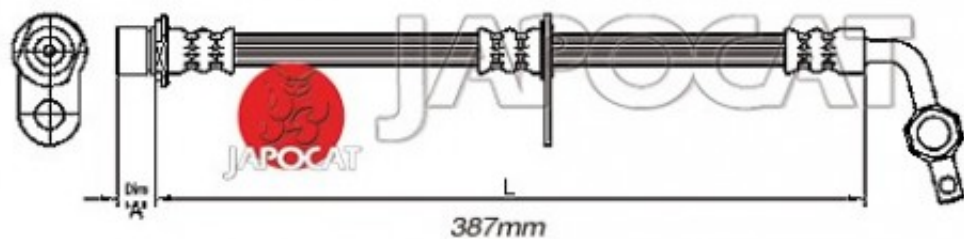

Fiche produit détaillée

Article : FLEXIBLE de FREIN

Aucune
image
disponible

Summary AVD - Femelle / Banjo - L: 425mm
De 01/1998 à 07/2008

Reproduction interdite

Pricelist

Features

Description