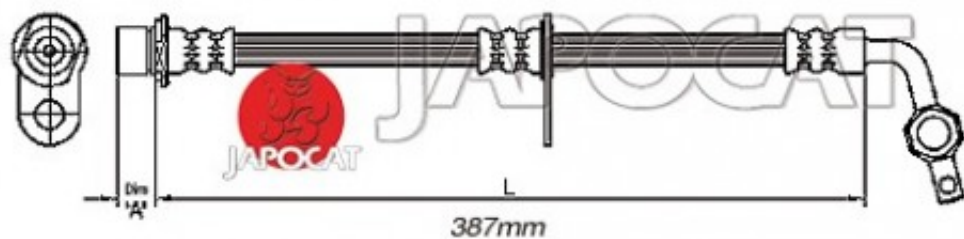

## Fiche produit détaillée

Article : FLEXIBLE de FREIN

Aucune  
image  
disponible

**Summary** AVD - Femelle / Banjo - L: 425mm  
De 01/1998 à 07/2008

*Reproduction interdite*

**Pricelist**

**Features**

**Description**