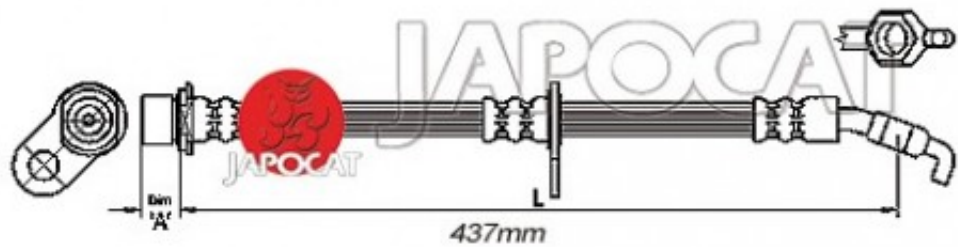

Fiche produit détaillée

Article : FLEXIBLE de FREIN

Aucune
image
disponible

Summary ARG ou ARD - Femelle / Mâle - L: 440mm
De 07/1990 à 11/1995

Reproduction interdite

Pricelist

Features

Description