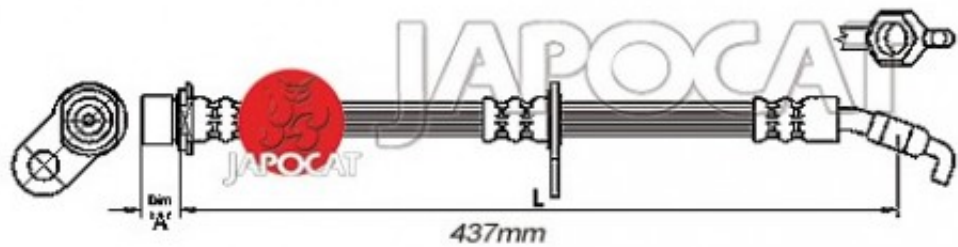

Fiche produit détaillée

Article : FLEXIBLE de FREIN

Aucune
image
disponible

Summary ARG ou ARD - Femelle / Mâle - L: 440mm
De 08/1989 à 11/1995

Reproduction interdite

Pricelist

Features

Description