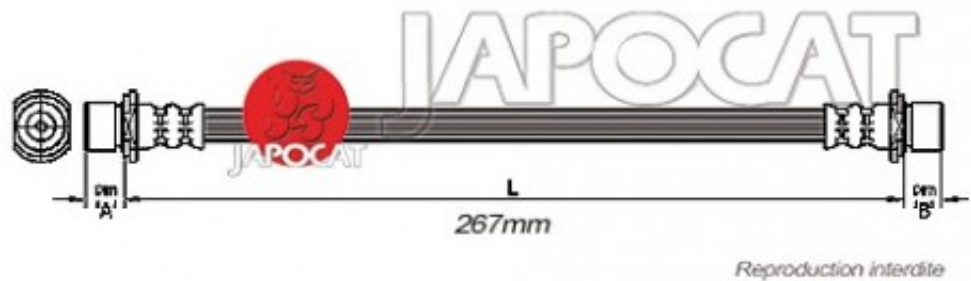

Fiche produit détaillée

Article : FLEXIBLE de FREIN

Aucune
image
disponible

Summary AVG ou AVD - Femelle / Femelle - L: 290mm - A partir de 2000
De 04/1996 à 08/2000

Pricelist

Features

Description