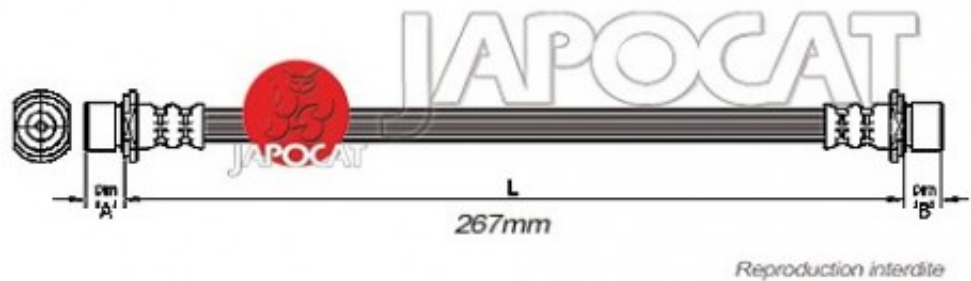

## Fiche produit détaillée

Article : FLEXIBLE de FREIN

Aucune  
image  
disponible

**Summary** AVG ou AVD - Femelle / Femelle - L: 290mm - A partir de 2000  
De 04/1996 à 08/2000

**Pricelist**

**Features**

**Description**