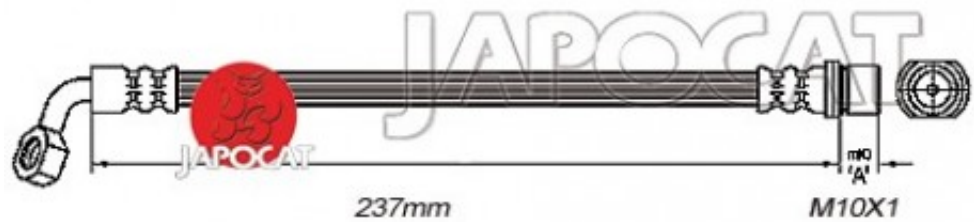

## Fiche produit détaillée

Article : FLEXIBLE de FREIN

Aucune  
image  
disponible

**Summary** ARD - Femelle / Banjo - L: 280mm - Freins à disques  
De 05/1993 à 03/1996

*Reproduction interdite*

**Pricelist**