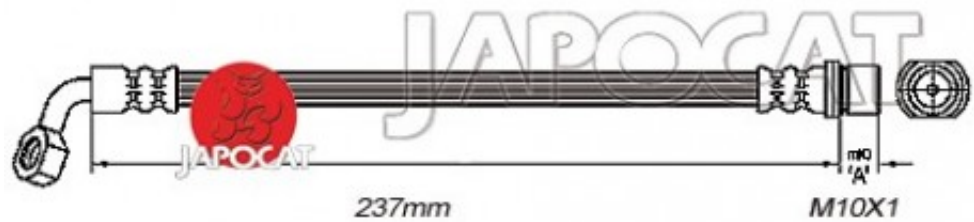

## Fiche produit détaillée

Article : FLEXIBLE de FREIN

Aucune  
image  
disponible

**Summary** ARD - Femelle / Banjo - L: 280mm - Freins à disques  
De 01/1990 à 08/1999

*Reproduction interdite*

**Pricelist**