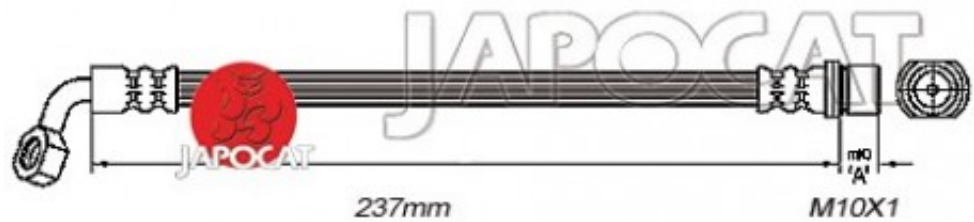

## Fiche produit détaillée

Article : FLEXIBLE de FREIN

Aucune  
image  
disponible

**Summary** ARD - Femelle / Banjo - L: 280mm - Freins à disques  
De 01/1990 à 08/1992

*Reproduction interdite*

**Pricelist**