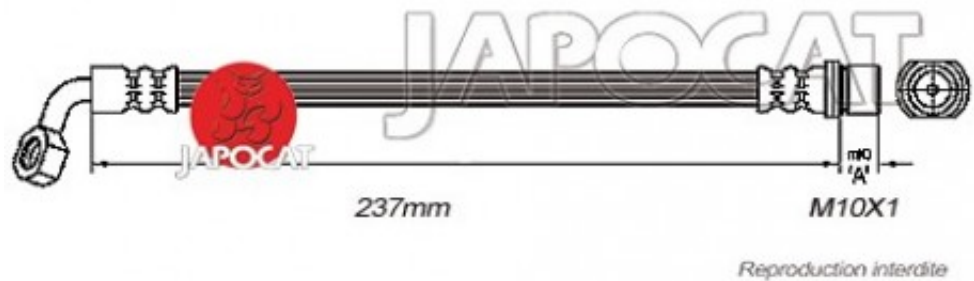

Fiche produit détaillée

Article : FLEXIBLE de FREIN

Aucune
image
disponible

Summary ARD - Femelle / Banjo - L: 280mm - Jusqu'à 2000
De 04/1996 à 08/2000

Pricelist

Features

Description