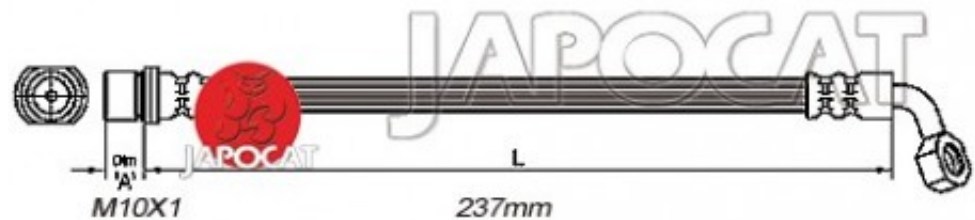

## Fiche produit détaillée

Article : FLEXIBLE de FREIN

Aucune  
image  
disponible

**Summary** ARG - Femelle / Banjo - L: 280mm - Freins à disques  
A partir de 08/1999

*Reproduction interdite*

**Pricelist**