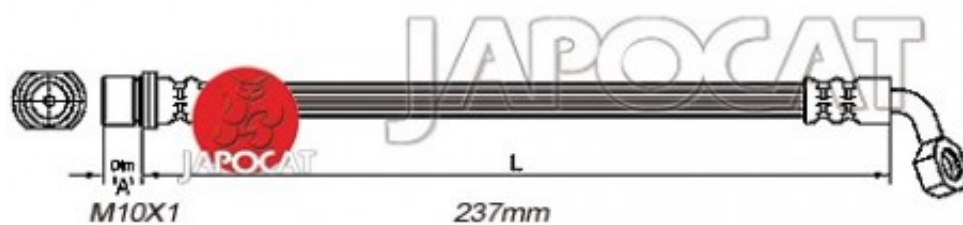

Fiche produit détaillée

Article : FLEXIBLE de FREIN

Aucune
image
disponible

Summary ARG - Femelle / Banjo - L: 280mm - Freins à disques
De 01/1990 à 08/1992

Reproduction interdite

Pricelist

Features

Description