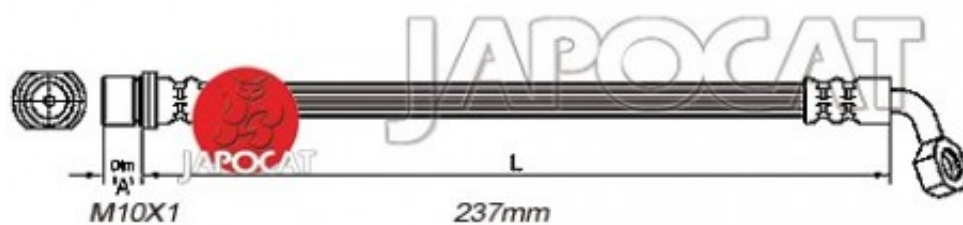

## Fiche produit détaillée

Article : FLEXIBLE de FREIN

Aucune  
image  
disponible

**Summary** ARG - Femelle / Banjo - L: 280mm - Freins à disques  
De 01/1990 à 08/1992

*Reproduction interdite*

**Pricelist**