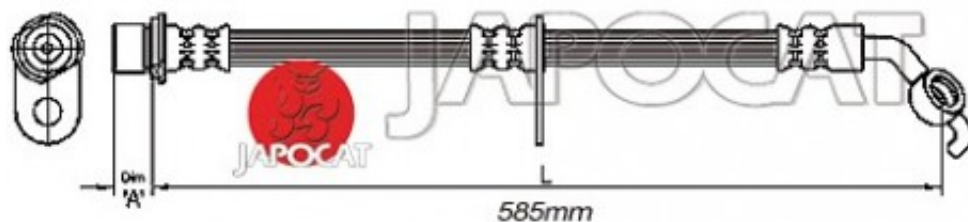

Fiche produit détaillée

Article : FLEXIBLE de FREIN

Aucune
image
disponible

Summary AVG - Femelle / Banjo - L: 570mm
De 06/2000 à 11/2005

Reproduction interdite

Pricelist

Features

Description