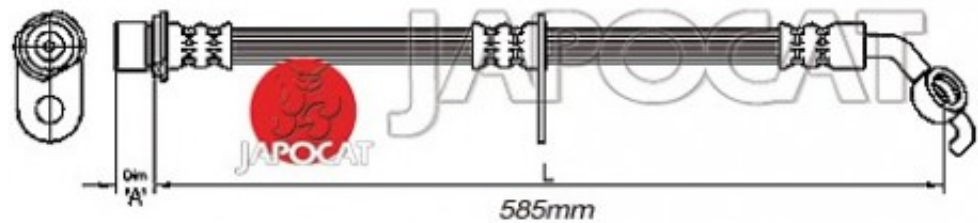

Fiche produit détaillée

Article : FLEXIBLE de FREIN

Aucune
image
disponible

Summary AVG - Femelle / Banjo - L: 570mm

De 06/2000 à 11/2005

Reproduction interdite

Pricelist

Features

Description