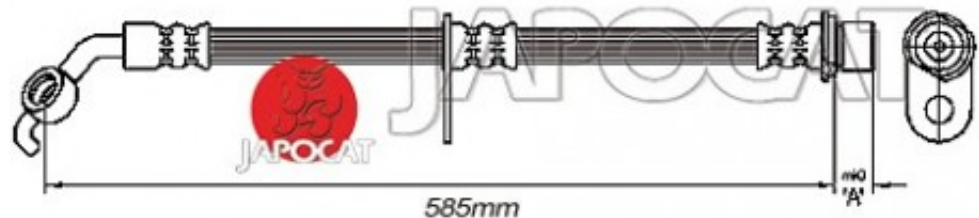

Fiche produit détaillée

Article : FLEXIBLE de FREIN

Aucune
image
disponible

Summary AVD - Femelle / Banjo - L: 570mm

De 05/2001 à 11/2005

Reproduction interdite

Pricelist

Features

Description