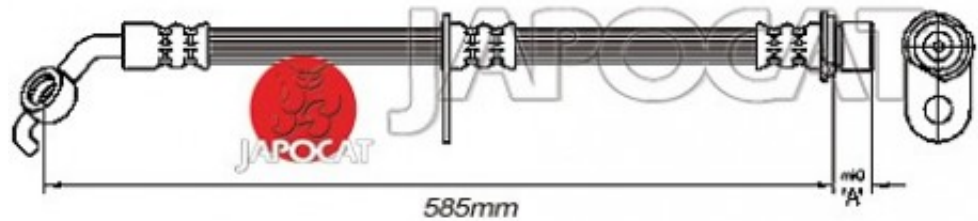

Fiche produit détaillée

Article : FLEXIBLE de FREIN

Aucune
image
disponible

Summary AVD - Femelle / Banjo - L: 570mm
De 05/2001 à 11/2005

Reproduction interdite

Pricelist

Features

Description