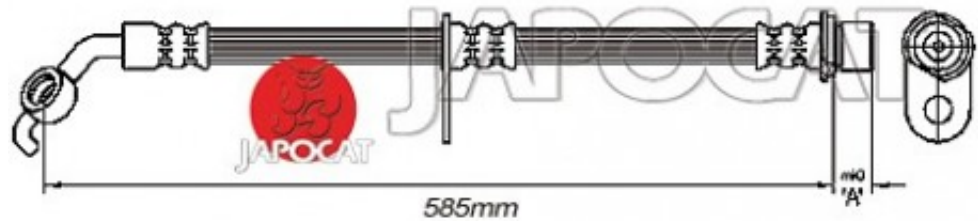

Fiche produit détaillée

Article : FLEXIBLE de FREIN

Aucune
image
disponible

Summary AVD - Femelle / Banjo - L: 570mm
De 06/2000 à 11/2005

Reproduction interdite

Pricelist

Features

Description