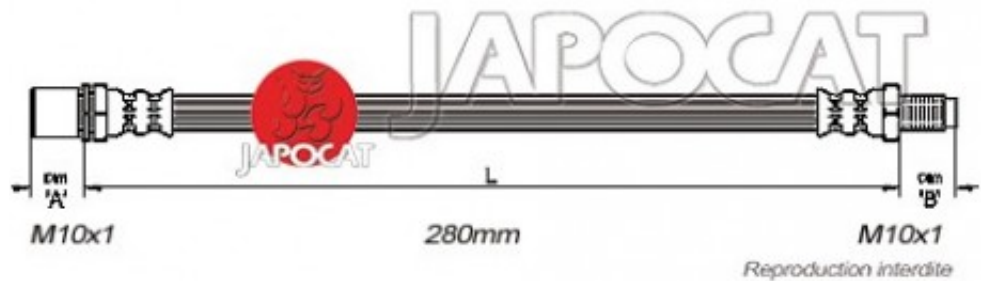

Fiche produit détaillée

Article : FLEXIBLE de FREIN

Aucune
image
disponible

Summary Femelle / Mâle - L: 305mm - Central
De 05/1981 à 01/1986

Pricelist

Features

Description