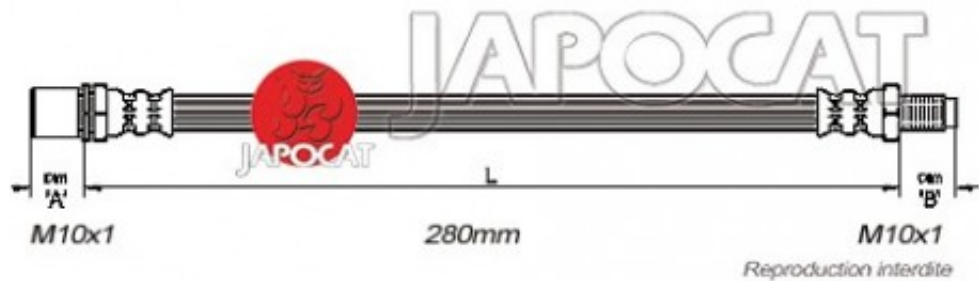

Fiche produit détaillée

Article : FLEXIBLE de FREIN

Aucune
image
disponible

Summary Femelle / Mâle - L: 305mm - Central
De 05/1981 à 01/1986

Pricelist

Features

Description