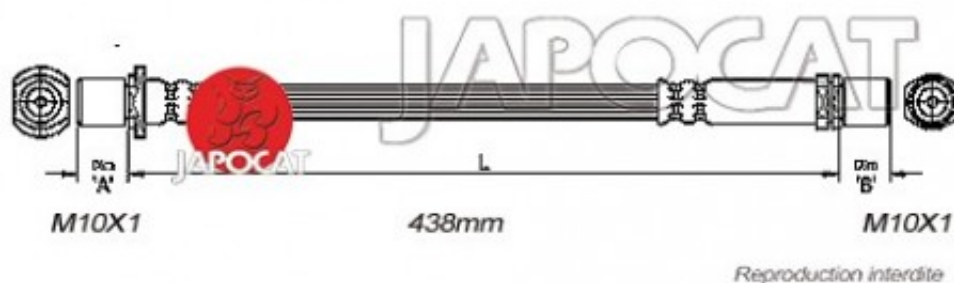

## Fiche produit détaillée

Article : FLEXIBLE de FREIN

Aucune  
image  
disponible

**Summary** AVG ou AVD - Femelle / Femelle - L: 470mm - Pont > Etrier  
De 08/1988 à 11/1997

**Pricelist**

**Features**

**Description**