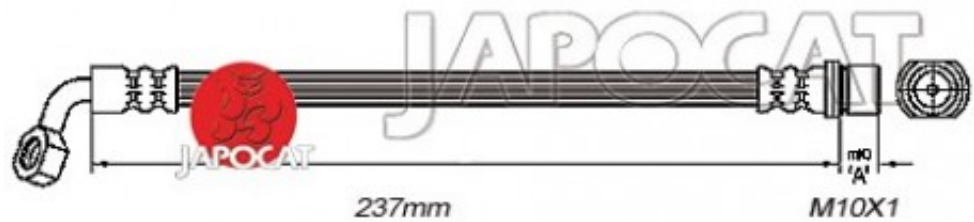

## Fiche produit détaillée

Article : FLEXIBLE de FREIN

Aucune  
image  
disponible

**Summary** ARD - Femelle / Banjo - L: 280mm - Freins à disques  
De 01/1990 à 01/1995

*Reproduction interdite*

**Pricelist**