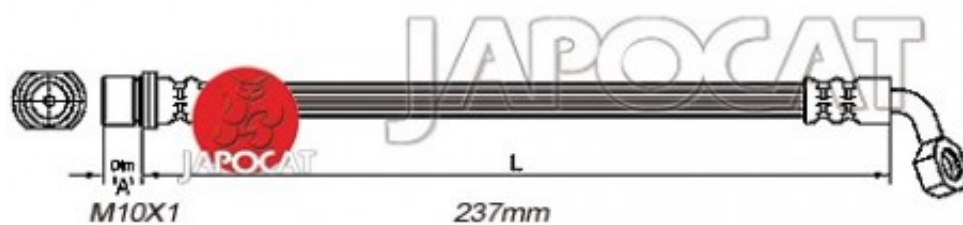

Fiche produit détaillée

Article : FLEXIBLE de FREIN

Aucune
image
disponible

Summary ARG - Femelle / Banjo - L: 280mm - Freins à disques
De 08/1992 à 12/1997

Reproduction interdite

Pricelist

Features

Description