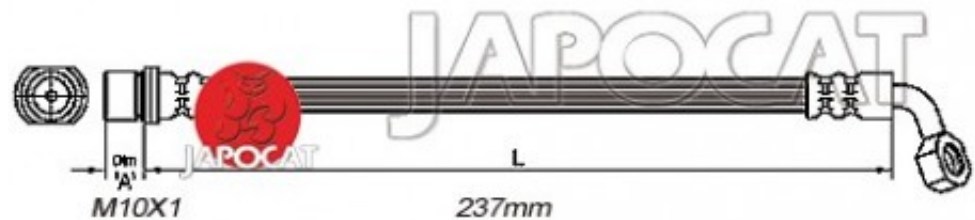

Fiche produit détaillée

Article : FLEXIBLE de FREIN

Aucune
image
disponible

Summary ARG - Femelle / Banjo - L: 280mm - Freins à disques
De 01/1995 à 01/1998

Reproduction interdite

Pricelist

Features

Description