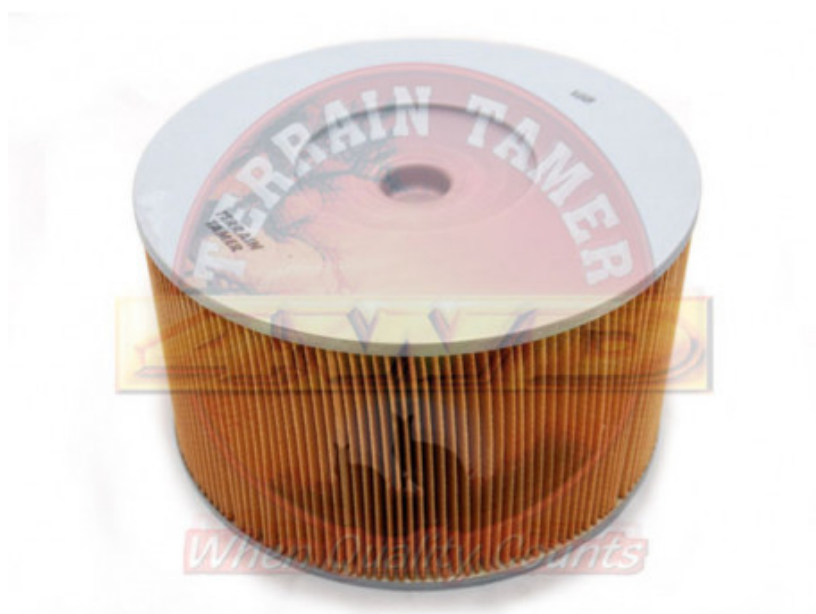

Fiche produit détaillée

Article : **FILTRE à AIR [Terrain Tamer]**

Aucune
image
disponible

Summary Rond - Ø Ext: 220mm - Ø Int: 109mm - Hauteur 145mm

REFERENCE TERRAIN TAMER : TTA-430

Pricelist

Features

Description

Applications possibles

TOYOTA

Modèle	Version	Années	Moteur	Type	Utilisation
Landcruiser J9	KDJ90 3,0D4D	De 08/2000 à	1KD-FTV	AZ99J	

TOYOTA

Modèle	Version	Années	Moteur	Type	Utilisation
	00-04 (3 portes) KDJ95 3,0D4D	05/2004	1KD-FTV	BZ99J	
	00-04 (5 portes) KZJ90 3,0TD	De 04/1996 à	1KZTE	11GJ90	
	96-00 (3 portes) KZJ95 3,0TD	08/2000	1KZTE	11GJ95	
	96-00 (5 portes)				
Landcruiser. J10	HZJ105 4,2D	De 03/1998 à	1HZ	71SC10 (3 portes)	
	98-07	10/2007		et 72SC11 (5 portes)	