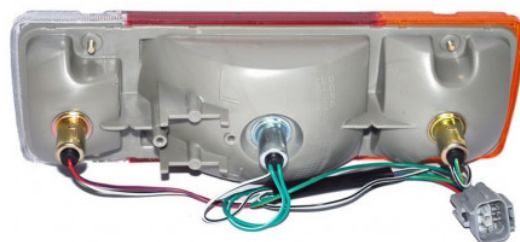

Fiche produit détaillée

Article : FEU Arrière

Aucune
image
disponible

Summary Pick-up - Droit & Gauche - Broche Carrée - Non homologué Europe - CEE: Non
De 01/1990 à 08/1999

Pricelist

Features

Description

Applications possibles

TOYOTA

Modèle	Version	Années	Moteur	Type	Utilisation
Landcruiser J7	BJ75 3,4D 84-90	De 11/1984 à 05/1990	3B	BJ75 (long)	Version Pick-up
	HZJ75 4,2D 90-99	De 01/1990 à 08/1999	1HZ	HZJ75 (long)	Version Pick-up