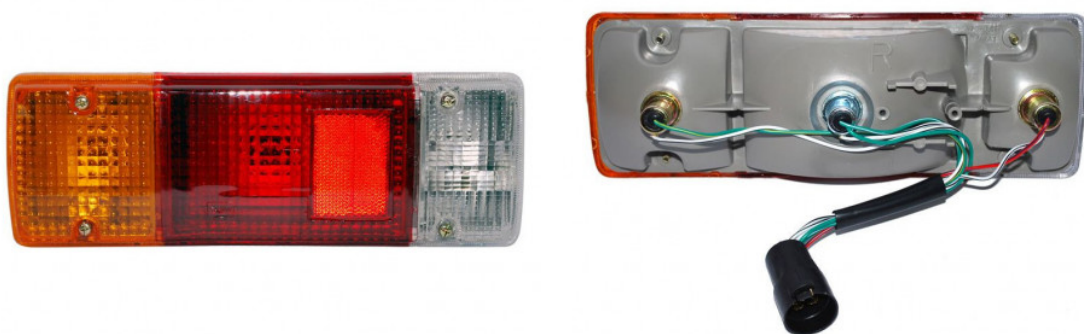

## Fiche produit détaillée

Article : FEU Arrière

Aucune  
image  
disponible

**Summary** Pick-up - Droit & Gauche - Broche Ronde - Non homologué Europe - CEE: Non  
De 01/1990 à 08/1999

**Pricelist**

**Features**