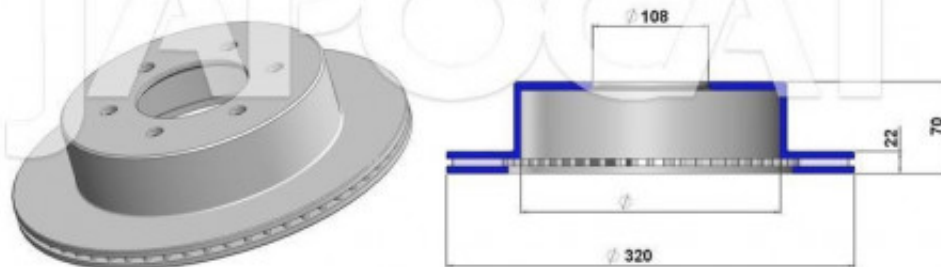

Fiche produit détaillée

Article : DISQUE de FREIN Avant (L'unité)

Aucune
image
disponible

Summary Ventilé - Ø 318mm - Ep: 22mm - Hauteur 71mm - Centreur Ø 108mm - 6 Trous
De 04/1996 à 08/2000

Pricelist

Features

Description