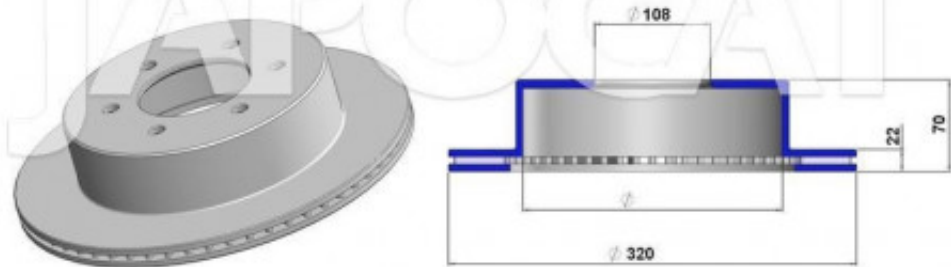

Fiche produit détaillée

Article : DISQUE de FREIN Avant (L'unité)

Aucune
image
disponible

Summary Ventilé - Ø 318mm - Ep: 22mm - Hauteur 71mm - Centreur Ø 108mm - 6 Trous
De 04/1996 à 08/2000

Pricelist

Features

Description