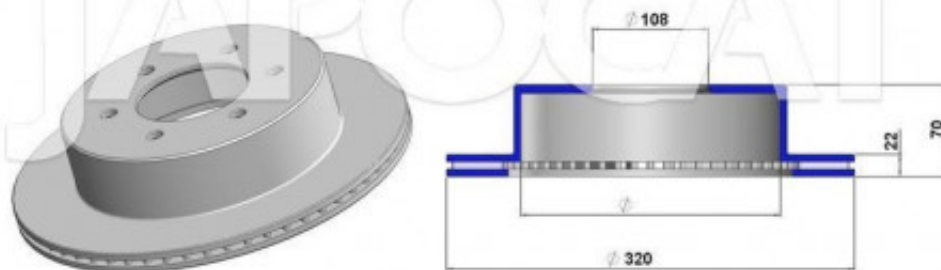

## Fiche produit détaillée

Article : DISQUE de FREIN Avant (L'unité)

Aucune  
image  
disponible

**Summary** Ventilé - Ø 318mm - Ep: 22mm - Hauteur 71mm - Centreur Ø 108mm - 6 Trous  
De 04/1996 à 08/2000