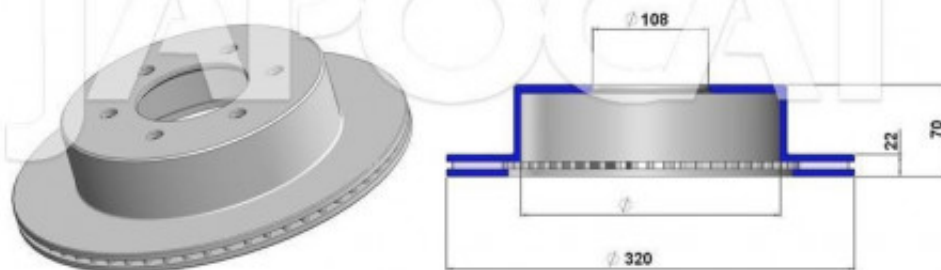

Fiche produit détaillée

Article : DISQUE de FREIN Avant (L'unité)

Aucune
image
disponible

Summary Ventilé - Ø 318mm - Ep: 22mm - Hauteur 71mm - Centreur Ø 108mm - 6 Trous
De 08/2000 à 05/2004

Pricelist

Features

Description