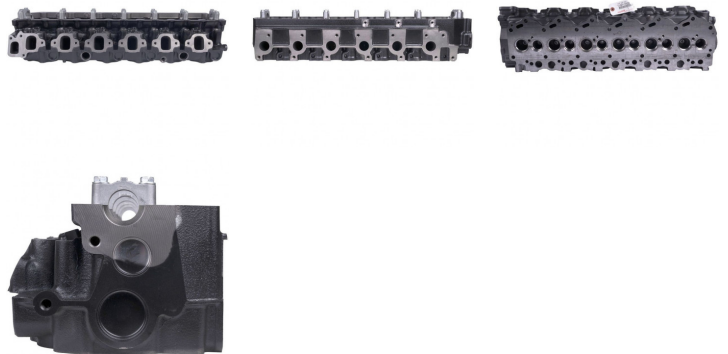

Fiche produit détaillée

Article : CULASSE Nue [Origine Constructeur]

Aucune
image
disponible

Summary reference origine constructeur 1110117020

Pricelist

Features

Description

Applications possibles

TOYOTA

| Modèle | Version | Années | Moteur | Type | Utilisation |
|----------------|--------------------------|-------------------------|--------|--------|-------------|
| Landcruiser J8 | HDJ80 4,2TD 12V 90-95 | De 01/1990 à 01/1995 | 1HDT | 11TJ80 | |