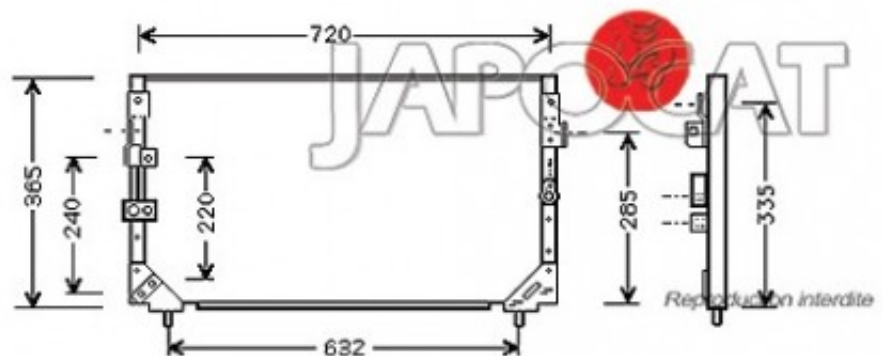

Fiche produit détaillée

Article : CONDENSEUR de Climatisation

Aucune
image
disponible

Summary Entraxe des fixations inférieures 632mm - Raccord tuyau Ø 13mm
De 01/1990 à 01/1995

Pricelist

Features

Description