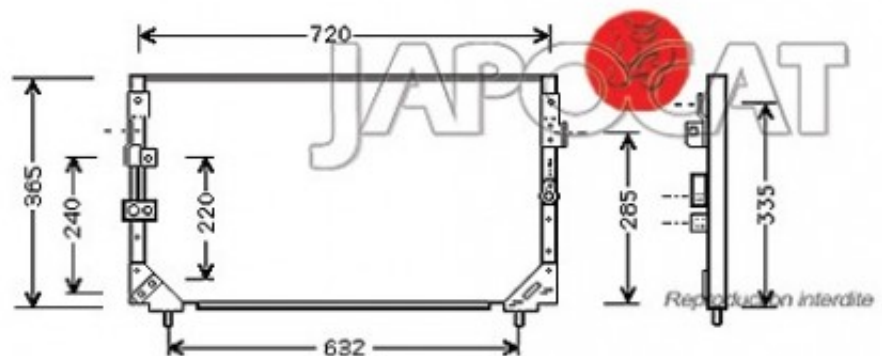

### Article : CONDENSEUR de Climatisation

Aucune  
image  
disponible

**Summary** Entraxe des fixations inférieures 632mm - Raccord tuyau Ø 13mm  
De 01/1990 à 01/1995

**Pricelist**

**Features**

**Description**