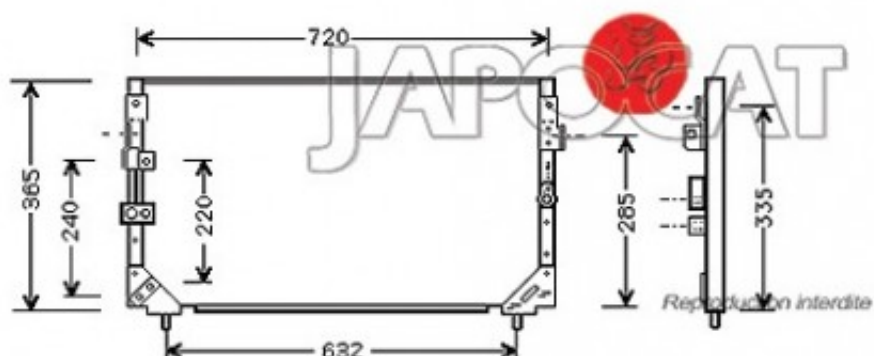

### Article : CONDENSEUR de Climatisation

Aucune  
image  
disponible

**Summary** Entraxe des fixations inférieures 632mm - Raccord tuyau Ø 13mm  
De 01/1990 à 12/1997

**Pricelist**

**Features**

**Description**