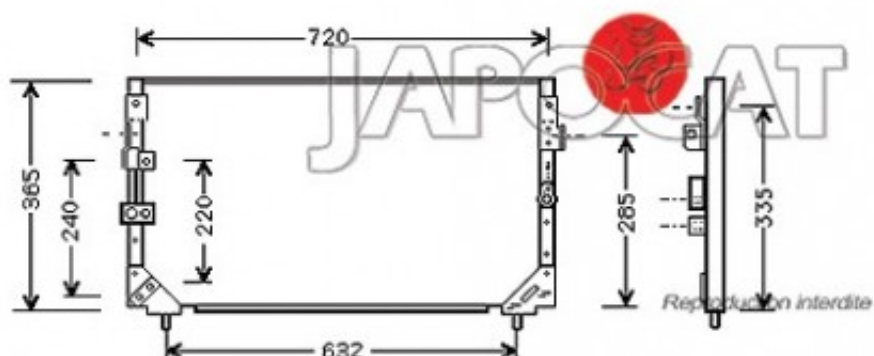

Fiche produit détaillée

Article : CONDENSEUR de Climatisation

Aucune
image
disponible

Summary Entraxe des fixations inférieures 632mm - Raccord tuyau Ø 13mm
De 01/1990 à 12/1997

Pricelist

Features

Description