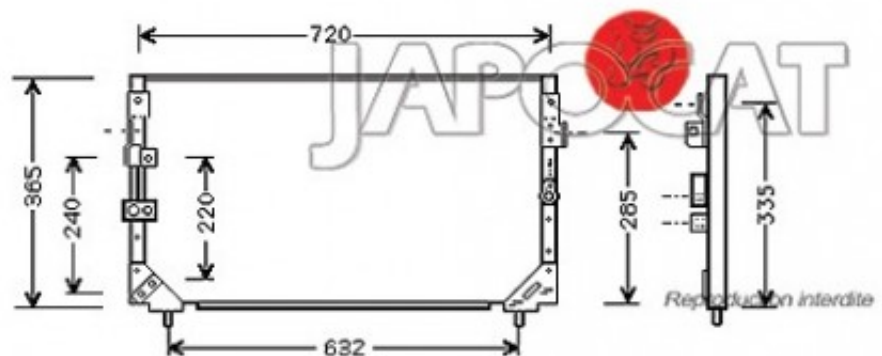

Fiche produit détaillée

Article : CONDENSEUR de Climatisation

Aucune
image
disponible

Summary Entraxe des fixations inférieures 632mm - Raccord tuyau Ø 13mm
De 08/1992 à 12/1997

Pricelist

Features

Description