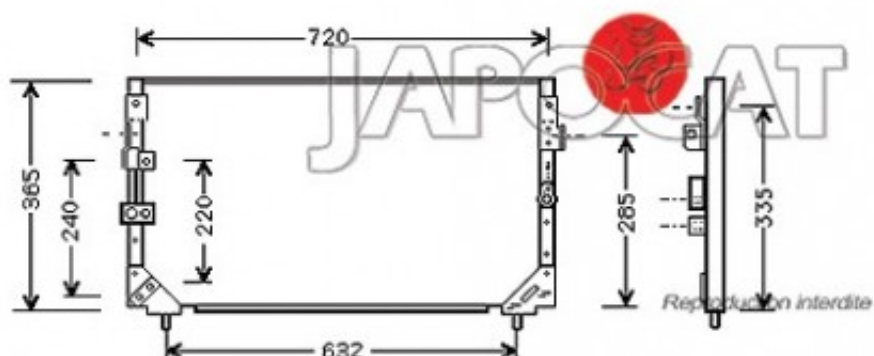

Fiche produit détaillée

Article : CONDENSEUR de Climatisation

Aucune
image
disponible

Summary Entraxe des fixations inférieures 632mm - Raccord tuyau Ø 13mm
De 01/1995 à 01/1998

Pricelist

Features

Description