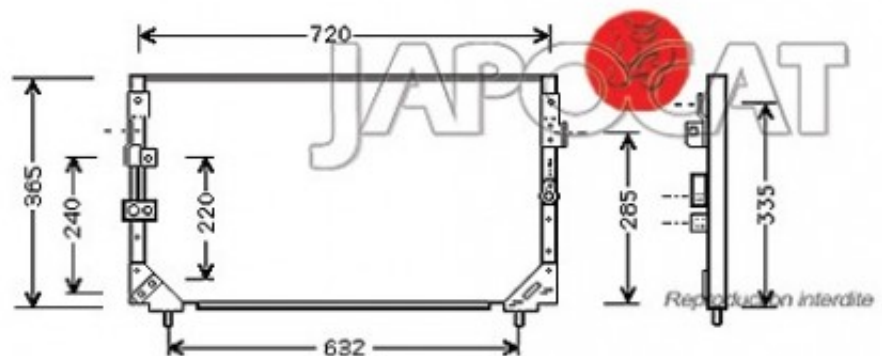

Fiche produit détaillée

Article : CONDENSEUR de Climatisation

Aucune
image
disponible

Summary Entraxe des fixations inférieures 632mm - Raccord tuyau Ø 13mm
De 01/1995 à 01/1998

Pricelist

Features

Description