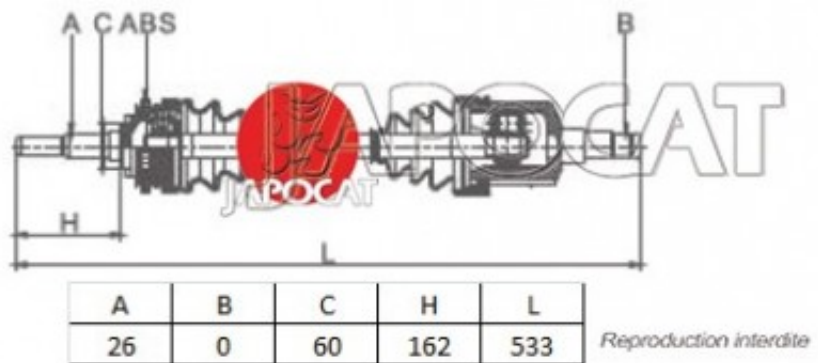

Fiche produit détaillée

Article : **CARDAN D/G Complet**

Aucune
image
disponible

Summary Ext: 26 cannelures - L: 533mm - Sans bague ABS
De 08/1997 à 08/2001

Pricelist

Features

Description