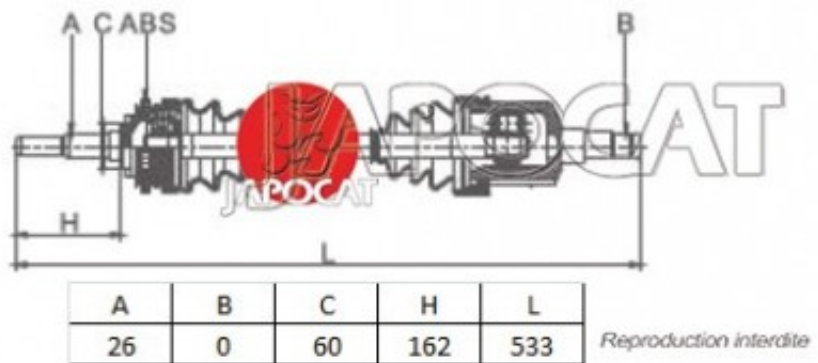

Fiche produit détaillée

Article : **CARDAN D/G Complet**

Aucune
image
disponible

Summary Ext: 26 cannelures - L: 533mm - Sans bague ABS
De 11/2001 à 07/2005

Pricelist

Features

Description