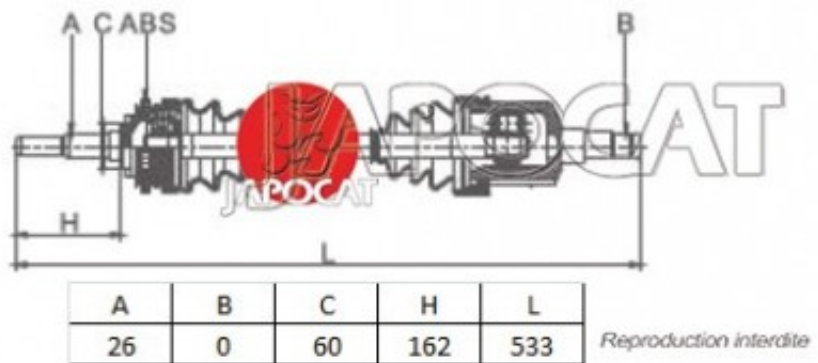

## Fiche produit détaillée

Article : **CARDAN D/G Complet**

Aucune  
image  
disponible

**Summary** Ext: 26 cannelures - L: 533mm - Sans bague ABS  
De 11/2001 à 07/2005

**Pricelist**

**Features**

**Description**