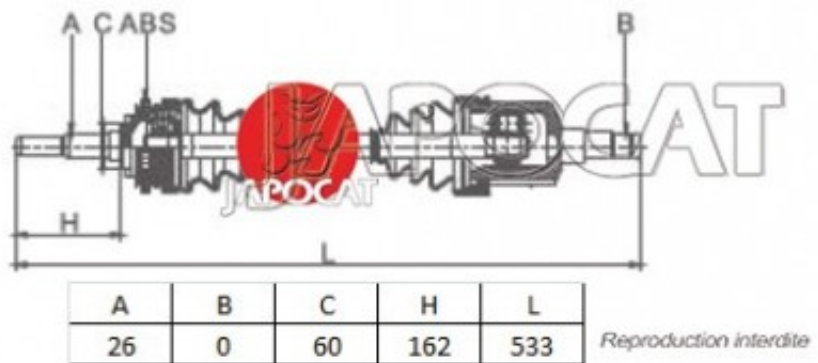

## Fiche produit détaillée

Article : **CARDAN D/G Complet**

Aucune  
image  
disponible

**Summary** Ext: 26 cannelures - L: 533mm - Sans bague ABS  
De 08/1988 à 11/1997

**Pricelist**

**Features**

**Description**