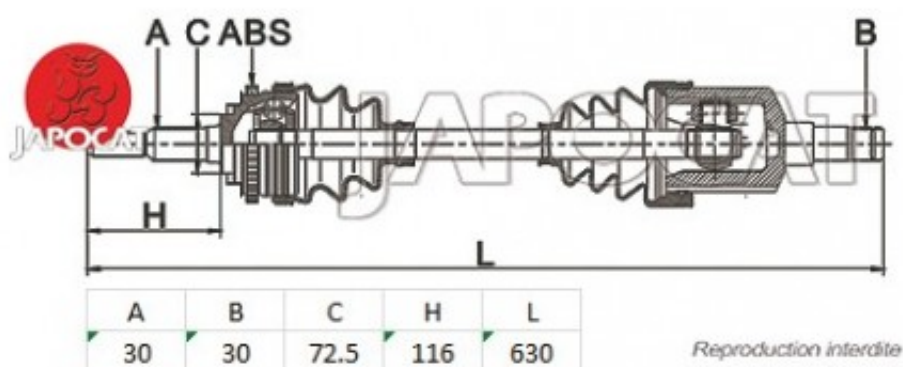

Fiche produit détaillée

Article : **CARDAN D/G Complet**

Aucune
image
disponible

Summary Ext: 30 cannelures / Int: 30 cannelures - L: 630mm

A partir de 01/2005

Pricelist

Features

Description